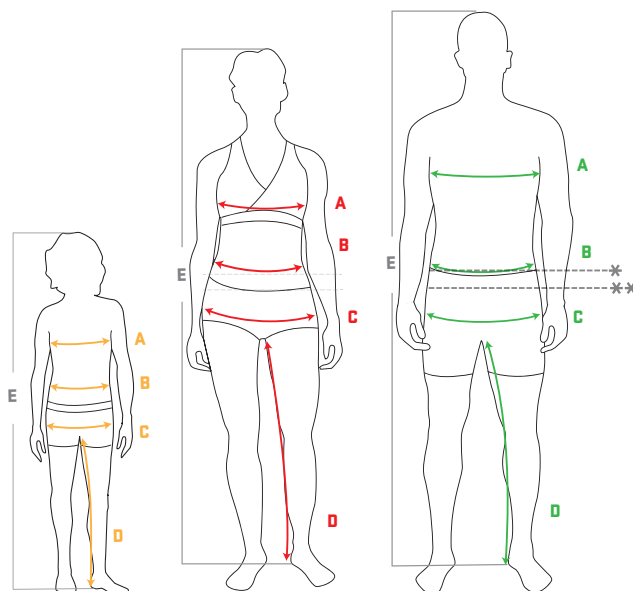

## HERRSTORLEKAR KROPPSMÅTT

C: Normal midja	XS		S	M		L	XL		XXL	3XL		4XL	5XL	6XL
E: Längd 176-180 cm	C42	C44	C46	C48	C50	C52	C54	C56	C58	C60	C62	C64	-	-
A Bröstvidd	84	88	92	96	100	104	108	112	116	120	124	128	134	140
B Midjevidd	72	76	80	84	88	92	97	102	107	112	117	122	129	137
C Stussvidd	88	92	96	100	104	107	110	113	116	119	122	125	-	-
D Innerbenslängd	77	78	79	80	81	82	83	84	84	85	85	85	-	-

C: Normal midja	C146	C148	C150	C152	C154	C156	C158
E: Längd 182-186 cm							
A Bröstvidd	92	96	100	104	108	112	116
B Midjevidd	80	84	88	92	97	102	107
C Stussvidd	96	100	104	107	110	113	116
D Innerbenslängd	83	84	85	86	87	88	88

## DAMSTORLEKAR KROPPSMÅTT\*\*\*

C: Normal stuss	XS		S		M		L	XL		XXL	3XL	
E: Längd 168 cm (± 4 cm)	C30	C32	C34	C36	C38	C40	C42	C44	C46	C48	C50	C52
A Bystvidd	72	76	80	84	88	92	96	100	104	110	116	122
B Midjevidd	62	65	68	71	74	78	82	86	90	95	101	107
C Stussvidd	84	87	90	93	96	99	102	106	110	115	120	
D Innerbenslängd	77	77	77	78	79	80	81	82	83	83	83	

## BARNSTORLEKAR KROPPSMÅTT

Normalvidd	98-	110-	122-	134-	146-	158-
E: Centilong	104	116	128	140	152	164
Ålder	4 år	6 år	8 år	10 år	12 år	14 år
A Bröstvidd	55	58	62	67	73	79
B Midjevidd	52	54	55	56	63	66
C Stussvidd	58	62	66	72	79	85
D Innerbenslängd	40	48	56	63	70	77